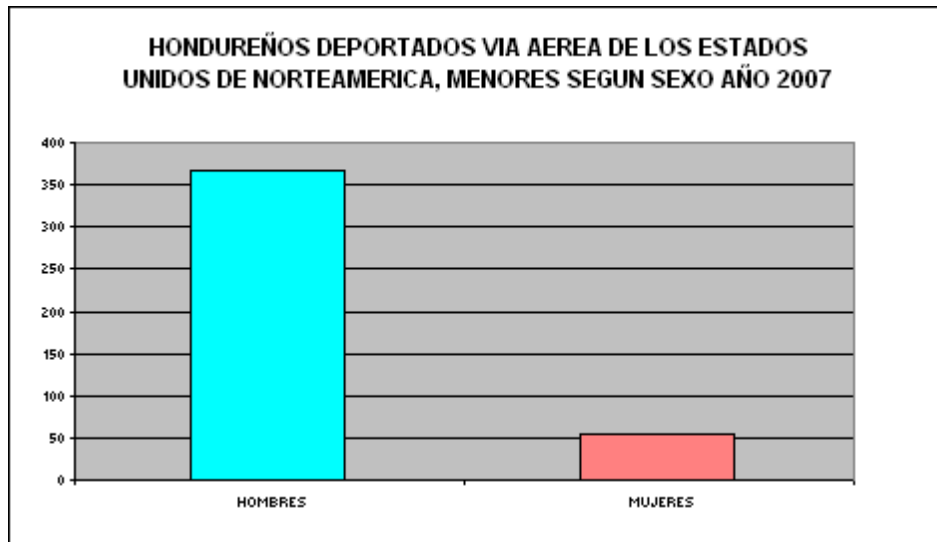

## Appendix E – Honduras Statistical Data

SECRETARIA DE GOBERNACION Y JUSTICIA  
DIRECCION GENERAL DE MIGRACION Y EXTRANJERIA

HONDUREÑOS DEPORTADOS VIA AEREA DE LOS ESTADOS UNIDOS  
DE NORTEAMERICA, MENORES SEGÚN SEXO, AÑO 2007

MESES	HOMBRES	MUJERES	TOTAL
ENERO	39	7	46
FEBRERO	34	6	40
MARZO	4	6	10
ABRIL	6	5	11
MAYO	25	2	27
JUNIO	61	0	61
JULIO	31	3	34
AGOSTO	44	4	48
SEPTIEMBRE	18	6	24
OCTUBRE	43	4	47
NOVIEMBRE	29	6	35
DICIEMBRE	34	5	39
<b>TOTAL</b>	<b>368</b>	<b>54</b>	<b>422</b>

Fuente: Migraciones Internacionales  
Sección de Deportados  
Dirección General de Migración y Extranjería

SECRETARIA DE GOBERNACION Y JUSTICIA  
DIRECCION GENERAL DE MIGRACION Y EXTRANJERIA

HONDUREÑOS DEPORTADOS VIA TERRESTRE DE MEXICO  
Y GUATEMALA, MENORES SEGÚN SEXO, AÑO 2007