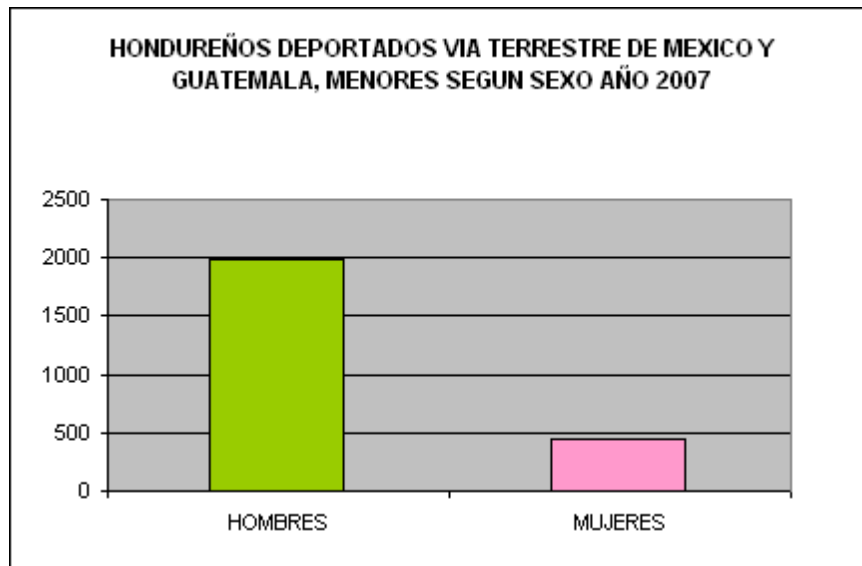

Fuente: Migraciones Internacionales
Sección de Deportados
Dirección General de Migración y Extranjería

SECRETARIA DE GOBERNACION Y JUSTICIA
DIRECCION GENERAL DE MIGRACION Y EXTRANJERIA

HONDUREÑOS DEPORTADOS VIA TERRESTRE DE MEXICO
Y GUATEMALA, MENORES SEGÚN SEXO, AÑO 2007

MESES	HOMBRES	MUJERES	TOTAL
ENERO	171	34	205
FEBRERO	223	46	269
MARZO	278	35	313
ABRIL	204	41	245
MAYO	202	35	237
JUNIO	203	50	253
JULIO	174	51	225
AGOSTO	199	36	235
SEPTIEMBRE	118	44	162
OCTUBRE	73	24	97
NOVIEMBRE	81	24	105
DICIEMBRE	67	23	90
TOTAL	1993	443	2436